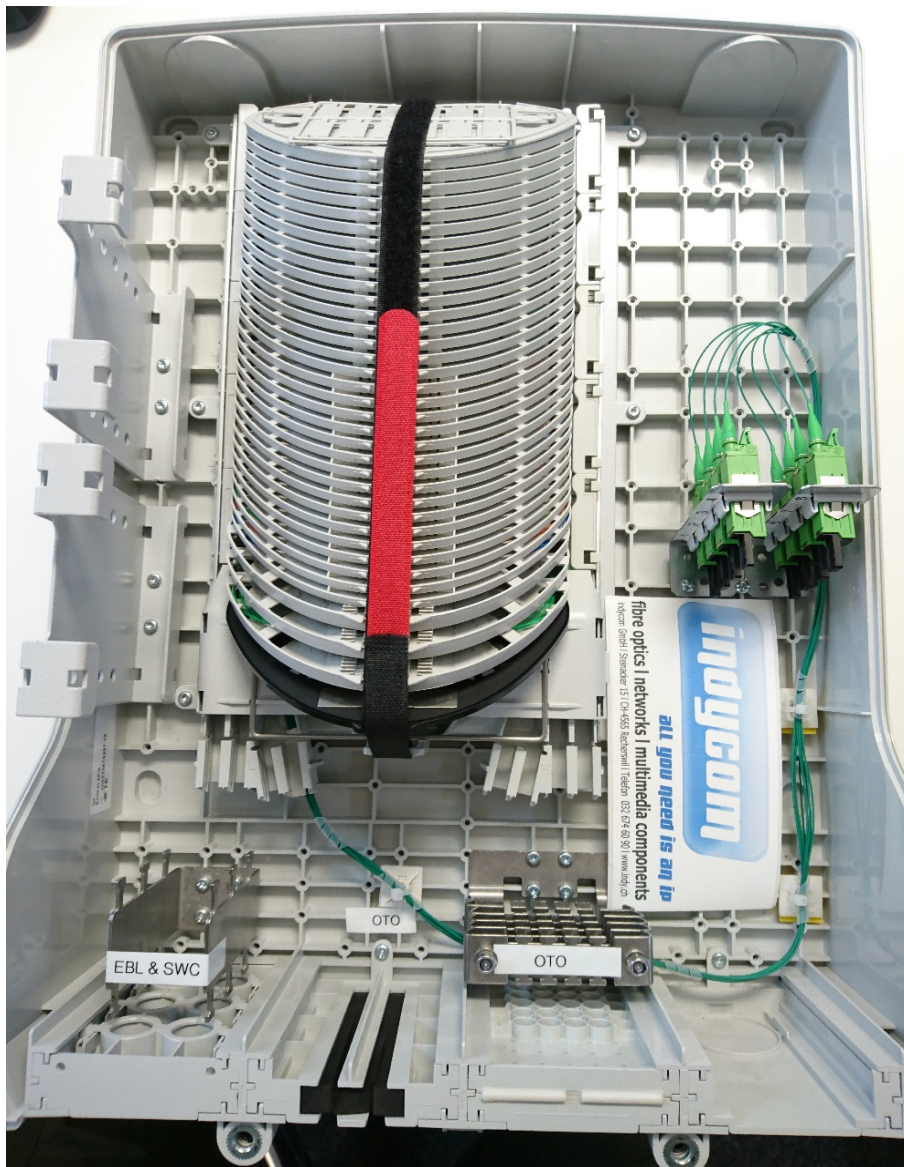

Lieferant Netcom AG TYP 32 2.0 (Inklusiv Splitter EBL-TC & Swisscom) FTTH Box:

Hersteller:	Netcom AG Unterfeldstrasse 1-3 8340 Hinwil		
Kontakt:	Telefon:	044 405 50 50	
	Mail:	info@netcomag.ch	
	Internet:	www.netcomag.ch	
BEP-Box bis 32 WE / NE	FIST BUDI-1M	4 Ka. Gr. (2xSplitter & 2xRes.) + 32 Ka. Kl. WE/NE(OTO)	
Typ:	BUDI-M--A-32SC-12-A-04SC-12-A-08E2000/APC-M4M6M5N-LL	Bestellnummer:	320143-008
Preis:	Fr. 1'959.60 Excl. MwSt	Lieferzeit:	2-3 Wochen

Foto / Übersicht EBL Telecom TYP 32 2.0 (Inklusiv Splitter EBL-TC & Swisscom) FTTH Box: